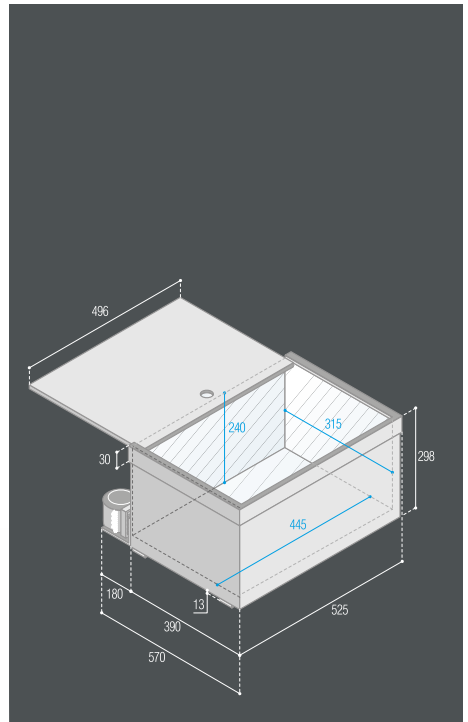

מוסך סטרט מתעסק בין היתר ביבוא, שיווק והתקנת מקררים לרכב. כמו כן קיימת במוסך מעבדת שרות ותיקון לכל סוגי המקררים. המוסך הינו הנציג הבלעדי בארץ לחברת Vitrifrigo האיטלקית, אחת החברות המובילות בעולם בייצור מקררים לרכב.

מוסך סטרט

תכונות עיקריות

- המקררים מתאימים לרכב 12/24V
- מגיע בנפחים שונים
- המקררים מופעלים באמצעות מדחסי Danfoss החזקים והמובילים בעולם
- המקררים מיוצרים במיוחד לתנאי נסיעה
- מערכת הפעלה שקטה
- במקררים מותקנת מערכת Cut-Out אוטומטית המבטיחה הגנה על מצברי הרכב

C33ip

מפרט טכני

נפח	33 ליטר
משקל	15 ק"ג
מתח הפעלה	12/24V
הספק	31W
צריכת זרם	12V
	24V
	2.58A
	1.29A

* בעת שימוש במקרר במשאית, לפני הפיכת הקבינה, יש לכבות את המקרר, להפעלה מחדש יש להמתין כשעה.