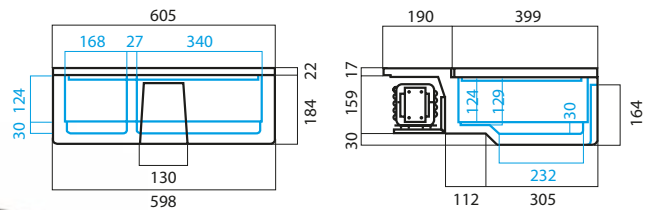

מידות המקרר

V26

מפרט טכני

מקרר מקורי וולבו

נפח	26 ליטר
משקל	16 ק"ג
מתח הפעלה	12/24V
הספק	36W
צריכת זרם	12V 2.8A
	24V 1.4A

* בעת שימוש במקרר במשאית, לפני הפיכת הקבינה, יש לכבות את המקרר, להפעלה מחדש יש להמתין כשעה.